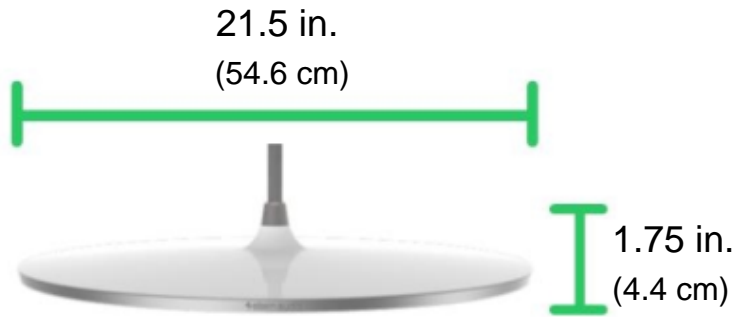

# Ceiling

产品规格

尺寸 & 重量

悬吊管长度: 120 in. (304.8 cm)

**Ceiling** 麦克风尺寸:

直径: 21.5 in. (54.6 cm)

边缘厚度: 0.5in. (1.8 cm)

中心厚度: 1.75 in (4.4 cm)

重量: 9lbs. (4.1 kg)

**Ceiling** 安装隔板尺寸:

长度: 23.5 in. (59.7 cm)

宽度: 23.5 in (59.7cm)

高度: 1.25 in. (3.2 cm)

重量: 7.5 lbs. (3.4 kg)

全套产品包含哪些?

USB A-B类线缆: 12 ft. (3.7 m)

3种波束模式可任意调节: 窄型、宽型或适中型

LED灯追踪发言者

100个阵列麦克风

噪音消除

回声消除

去混响