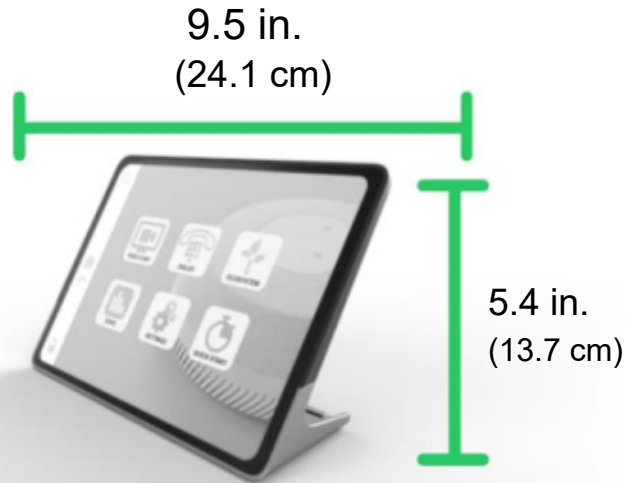

### 尺寸 & 重量

高度: 5.4 in. (13.7 cm)

宽度: 9.5 in. (24.1 cm)

厚度: 3.5 in. (8.9 cm)

重量: 1.5 lbs. (0.7 kg)

## 附加功能

三种固定方式: 45°角倾斜摆放, 60°角竖立摆放, 可旋转自由摆放

访问Stem生态系统并查看详细数据统计、报告和操作访问记录

配备Kensington锁

配备SIP拨号盘